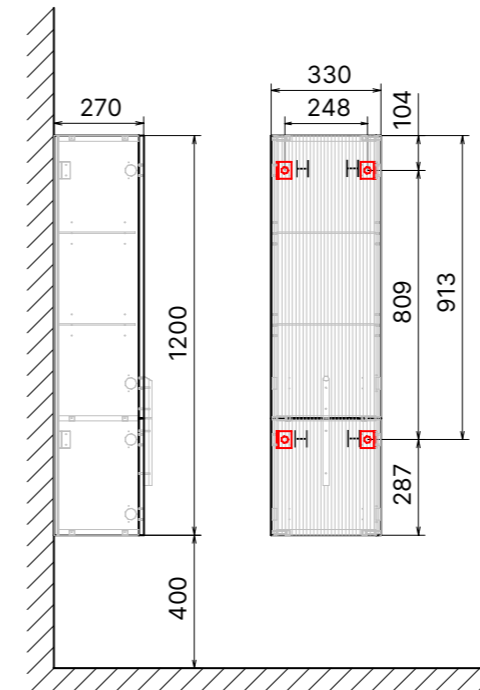

Пенал Volume 125