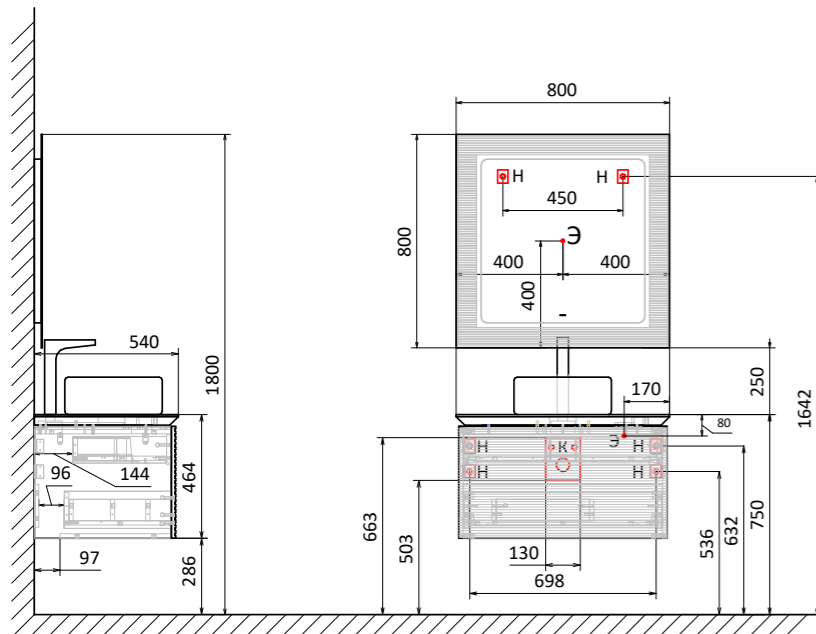

-  H - место крепления к стене
-  K - место вывода воды и слива
-  Э - точка вывода электропровода

Тумба подвесная Karat 60
Зеркало Karat 60

Тумба подвесная Karat 100
Зеркало Karat 100

Тумба подвесная Karat 80
Зеркало Karat 80