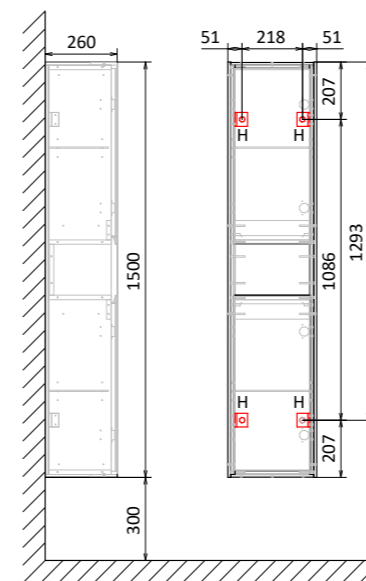

Пенал Glass 150

- H - место крепления к стене
- K - место вывода воды и слива
- Э - точка вывода электропровода