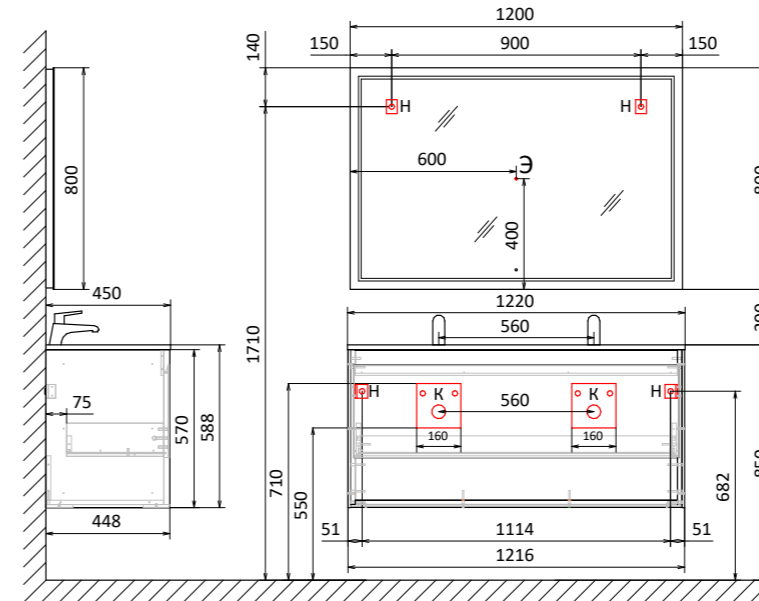

Тумба подвесная Glass 120
Зеркало Glass 120