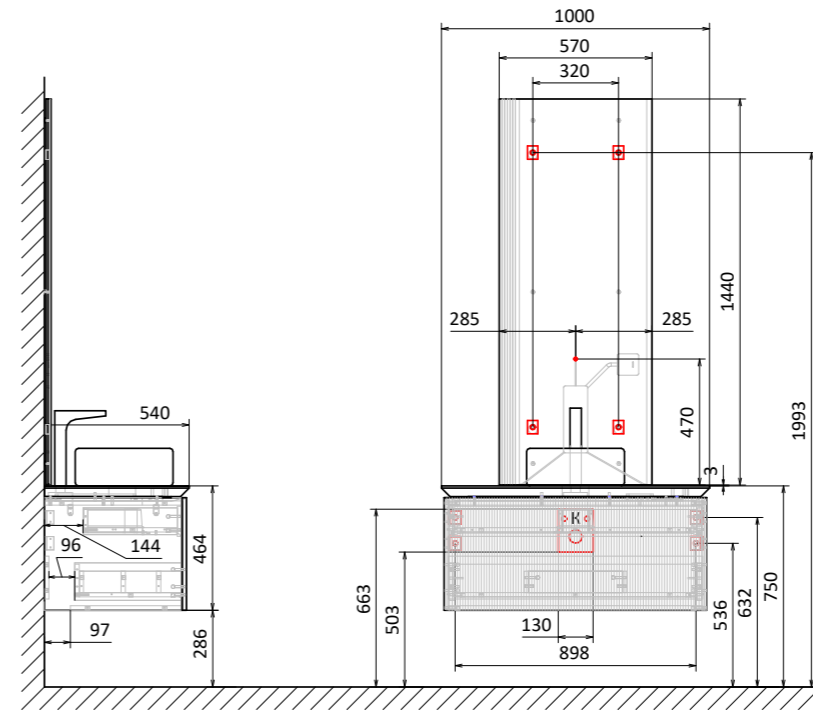

Тумба подвесная Strong 80
Зеркало Strong 57

Тумба подвесная Strong 120
Зеркало Strong 57

-  Н - место крепления к стене
-  К - место вывода воды и слива
-  Э - точка вывода электропровода

Тумба подвесная Stone 60
Зеркало со створкой Incline 53