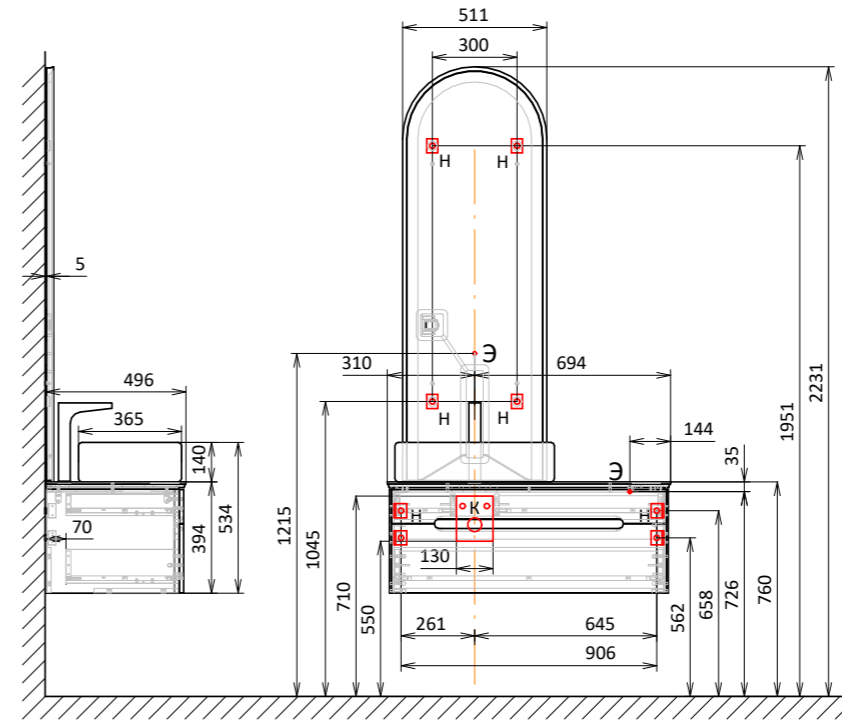

Зеркало Volume 48
Тумба подвесная Volume 80

Пенал Volume 125

Тумба подвесная Shine 75
Зеркало Shine 65

Пенал Shine 125

Тумба подвесная Shine 100
Зеркало Shine 51

Тумба подвесная Shine 90
Зеркало Shine 65

Тумба подвесная Shine 120
Зеркало Shine 48

-  H - место крепления к стене
-  K - место вывода воды и слива
-  Э - точка вывода электропровода

Тумба подвесная Wood 60
 Столешница Wood 60
 Зеркало Wood 50

Тумба подвесная Wood 100
 Столешница Wood 100
 Зеркало Wood 60