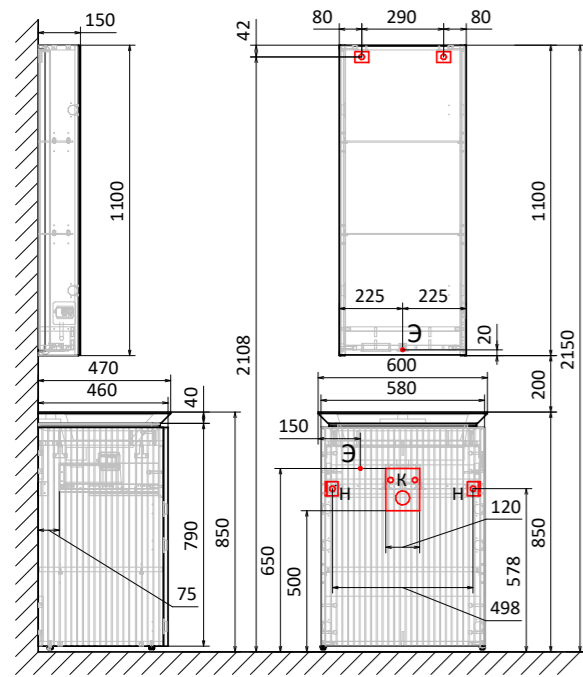

Пенал Lumino 120

Зеркало Solo 100
Тумба Lumino 120

Зеркало Solo 77
Тумба Lumino 100

-  H - место крепления к стене
-  K - место вывода воды и слива
-  Э - точка вывода электропровода

Тумба напольная Incline 60
Зеркало-шкаф Incline 45