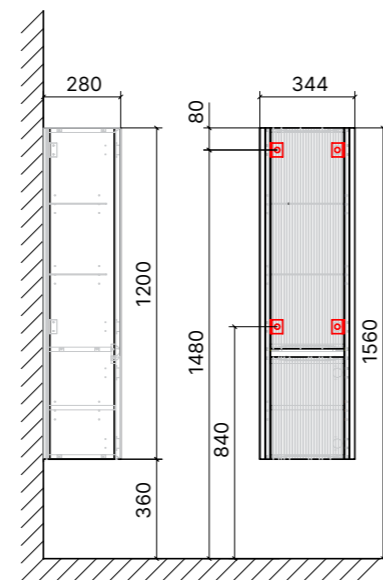

Пенал Lumino 120