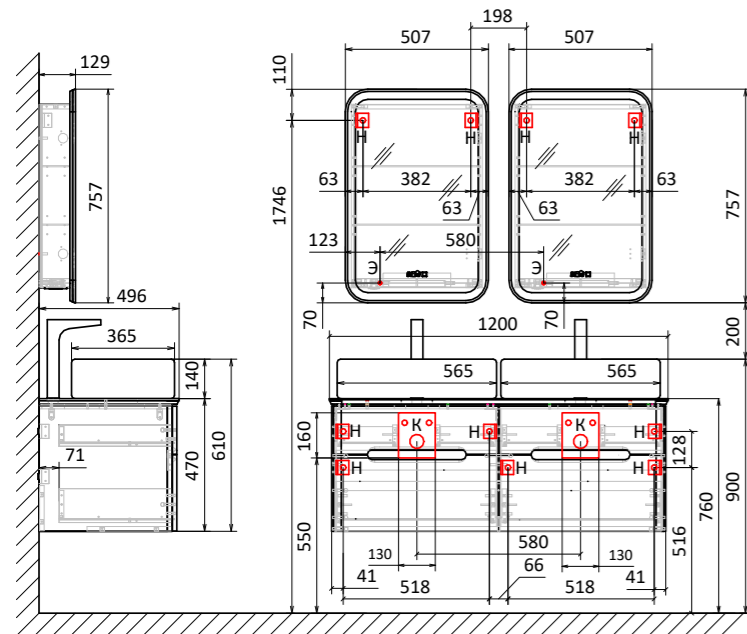

Тумба подвесная Bosko 120
2 Зеркала-шкафа Bosko 50

- H - место крепления к стене
- K - место вывода воды и слива
- Э - точка вывода электропровода