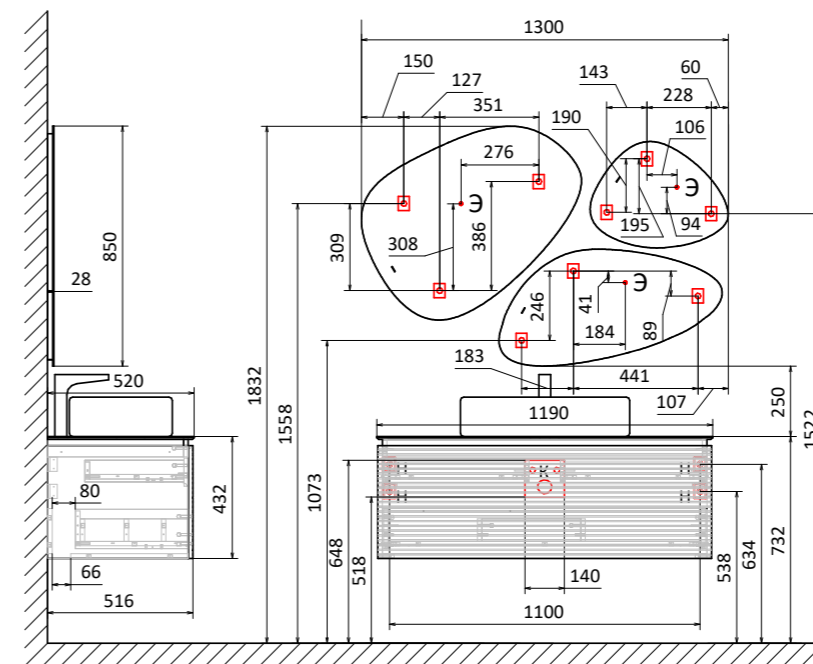

Тумба подвесная Stone 120
Комплект комбинаторных зеркал Stone 3 шт. (капля)

- H - место крепления к стене
- K - место вывода воды и слива
- Э - точка вывода электропровода