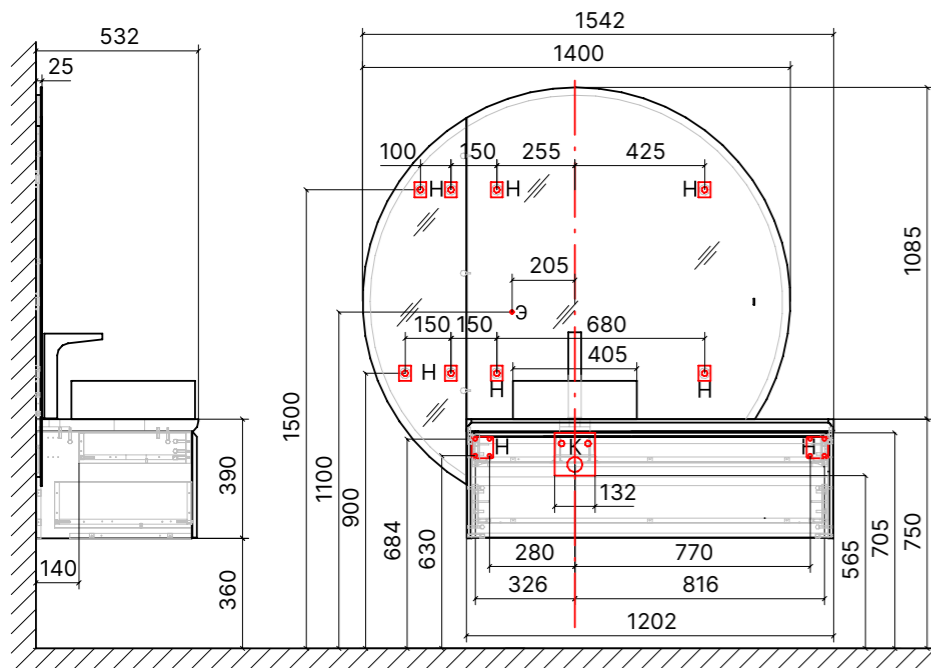

Пенал Shine 125

Зеркало Solis 34
Зеркало Solis 106
Тумба подвесная Solis 120