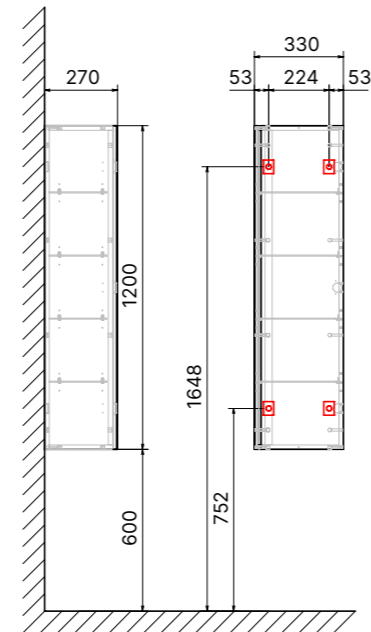

Пенал Forest 120