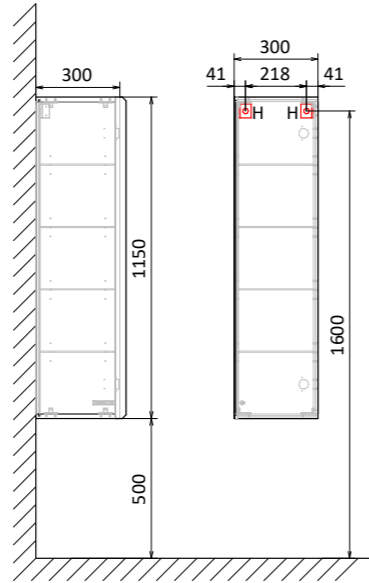

Пенал Steal 115