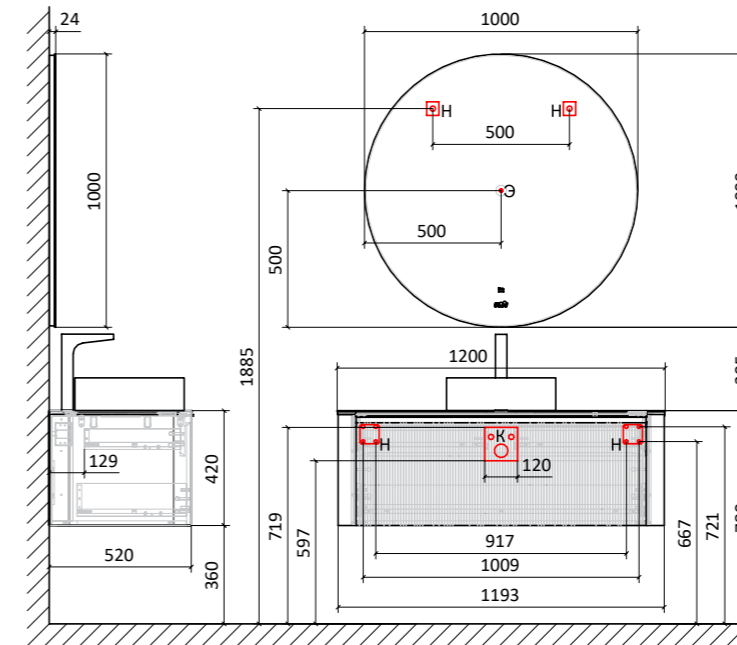

Зеркало Solo 100
Тумба Lumino 120