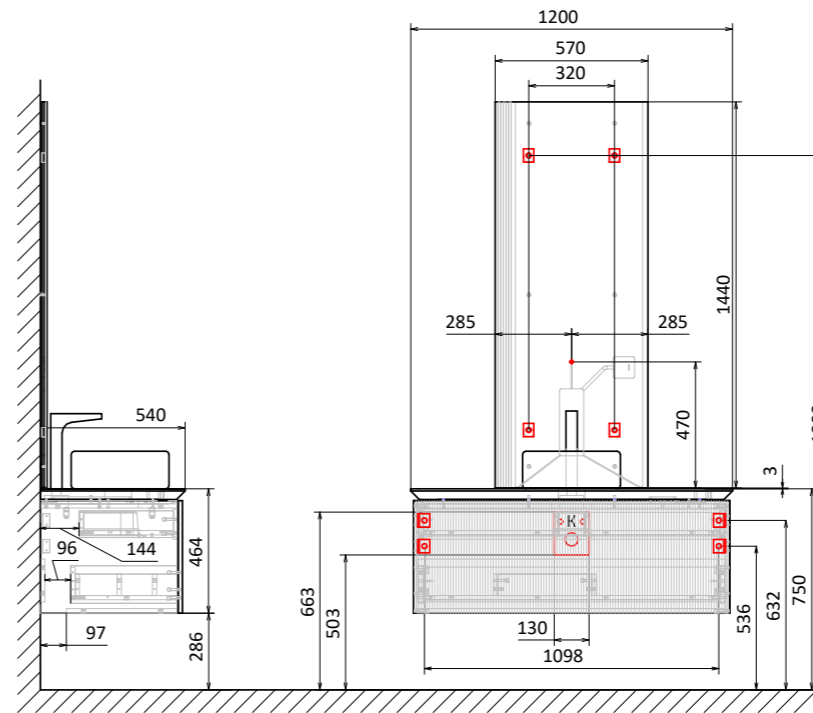

Тумба подвесная Strong 80
Зеркало Strong 57

Тумба подвесная Strong 120
Зеркало Strong 57

-  Н - место крепления к стене
-  К - место вывода воды и слива
-  Э - точка вывода электропровода

Тумба подвесная Stone 60
Зеркало со створкой Incline 53