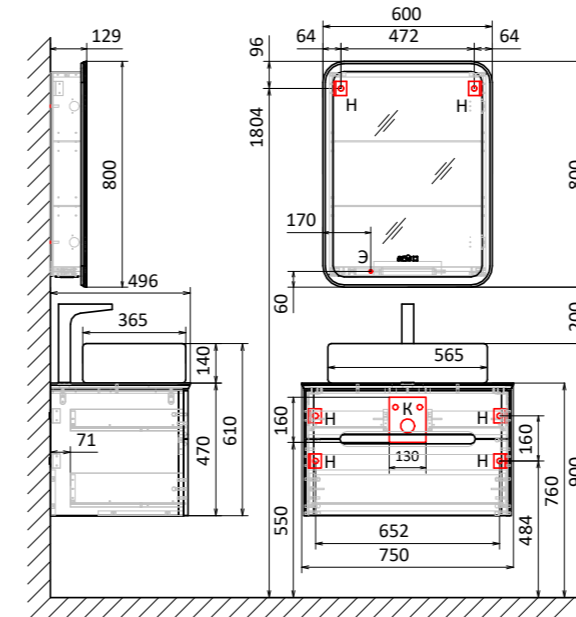

Тумба подвесная Steal 75
Зеркало Steal 50

Пенал Steal 115

Тумба подвесная Bosko 60
Зеркало-шкаф Bosko 50

Тумба подвесная Steal 90
Зеркало Steal 77

Тумба подвесная Bosko 75
Зеркало-шкаф Bosko 60

- H - место крепления к стене
- K - место вывода воды и слива
- Э - точка вывода электропровода