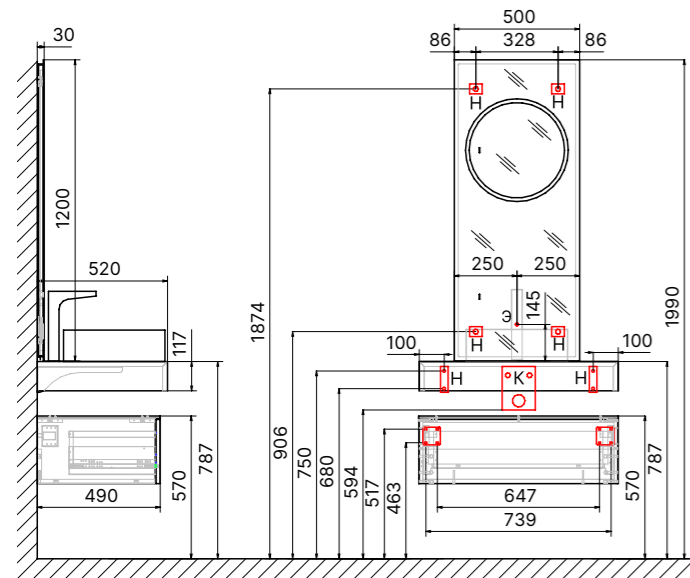

Зеркало Modulare 120
Столешница Modulare 80
Тумба подвесная Modulare 80