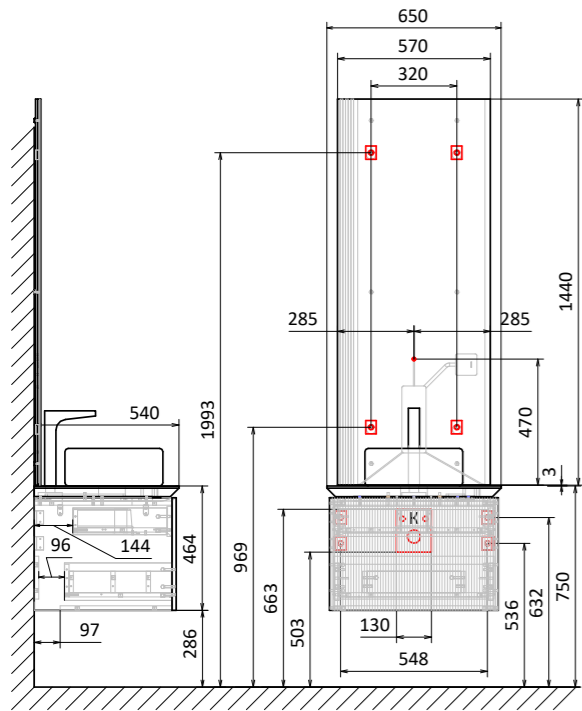

Тумба подвесная Strong 65
Зеркало Strong 57