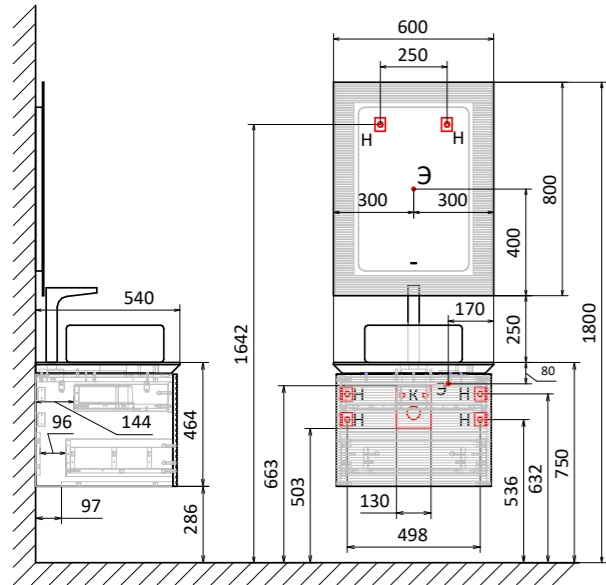

Тумба подвесная Karat 60
Зеркало Karat 60