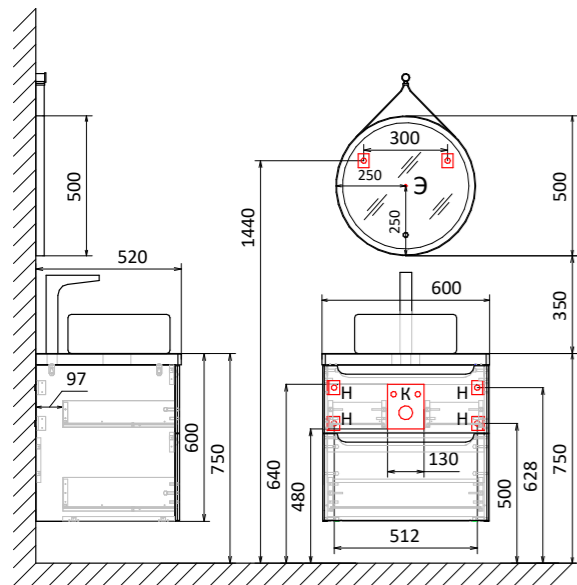

Тумба подвесная Wood 60
Столешница Wood 60
Зеркало Wood 50