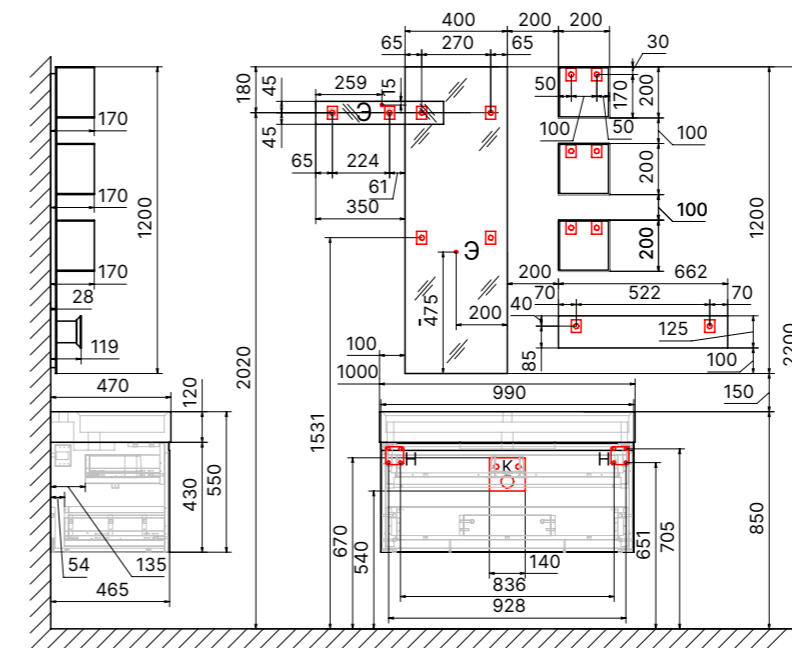

H - место крепления к стене
 K - место вывода воды и слива
 Э - точка вывода электропровода

Зеркало Forest 40 со светильником
Тумба подвесная Forest 60

Пенал Forest 120

Зеркало Forest 40 со светильником
Полка подвесная Forest 20 3шт.