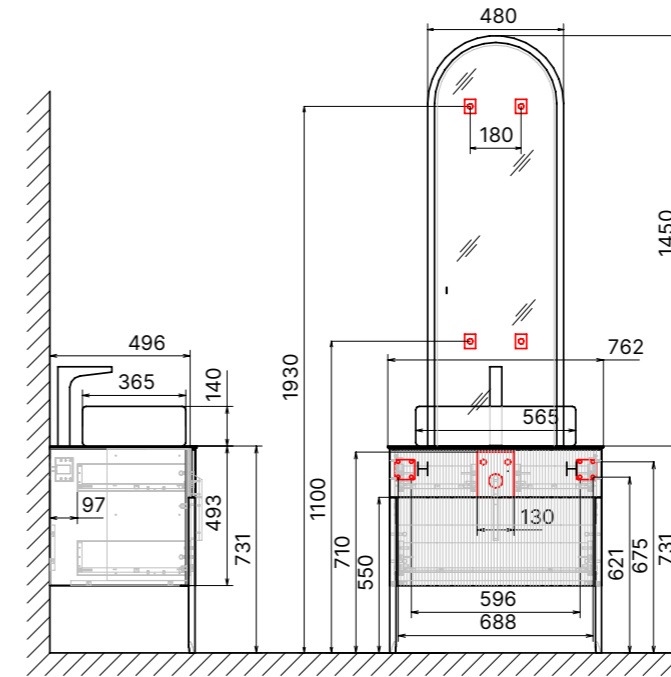

Зеркало Volume 48
Тумба подвесная Volume 80