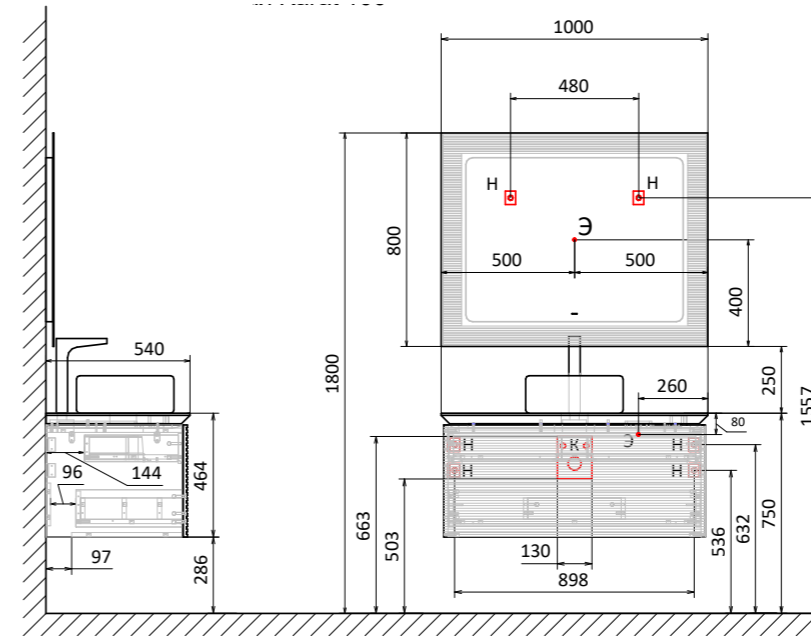

Тумба подвесная Karat 100
Зеркало Karat 100