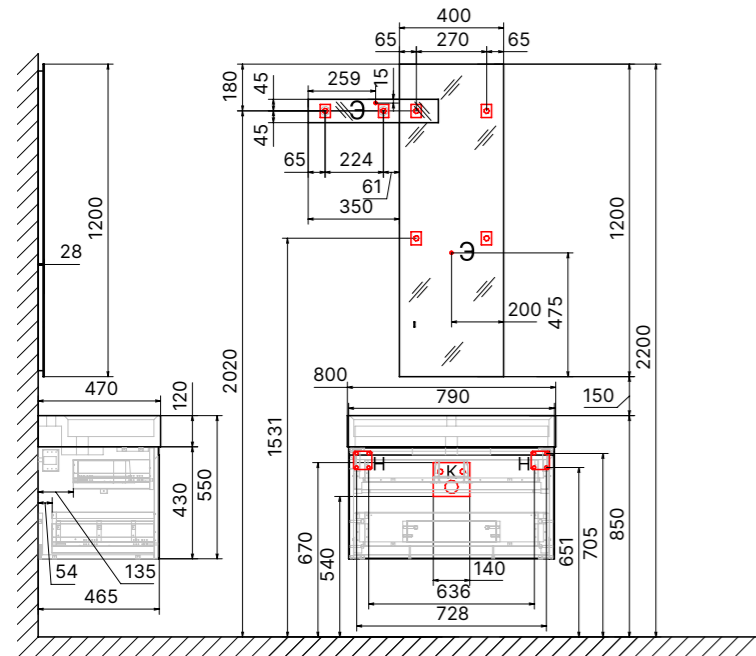

Зеркало Forest 40 со светильником
Тумба подвесная Forest 80

- Н - место крепления к стене
- К - место вывода воды и слива
- Э - точка вывода электропровода