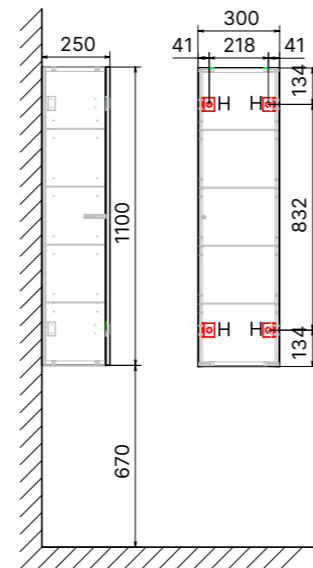

Пенал Modulare 110