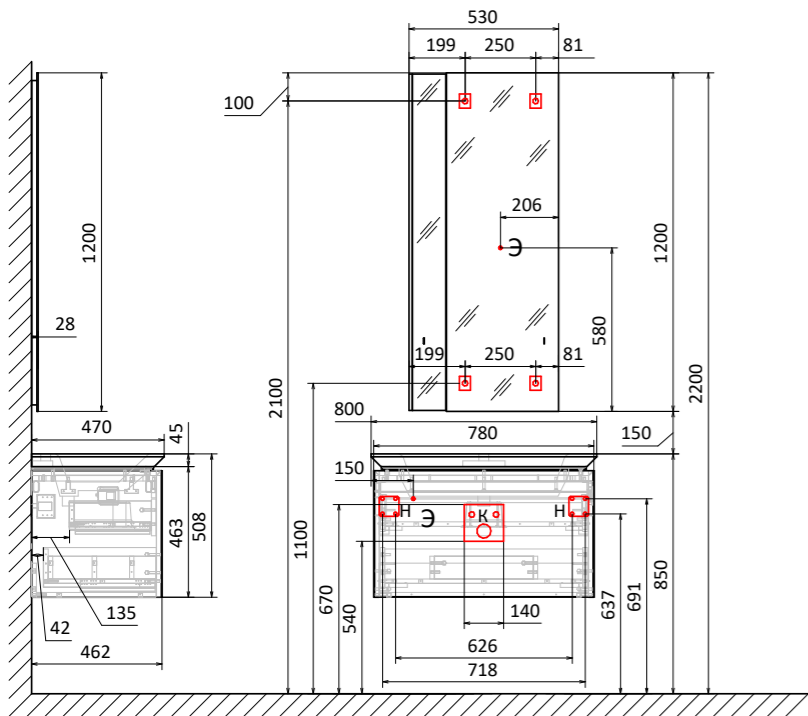

Тумба подвесная Incline 110
Зеркало со створкой Incline 53

Тумба подвесная Incline 80
Зеркало со створкой Incline 53