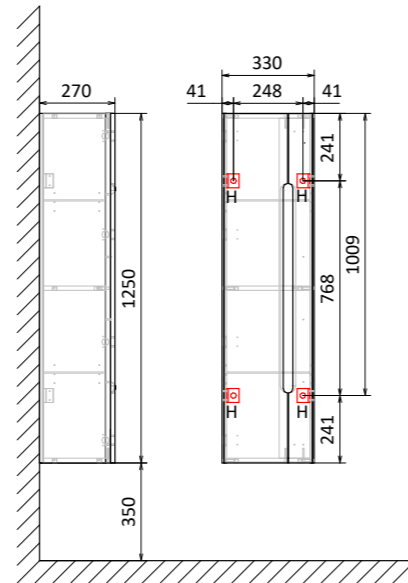

Зеркало Volume 48
Тумба подвесная Volume 80

Пенал Volume 125

Тумба подвесная Shine 75
Зеркало Shine 65

Пенал Shine 125

Тумба подвесная Shine 100
Зеркало Shine 51

Тумба подвесная Shine 90
Зеркало Shine 65

Тумба подвесная Shine 120
Зеркало Shine 48