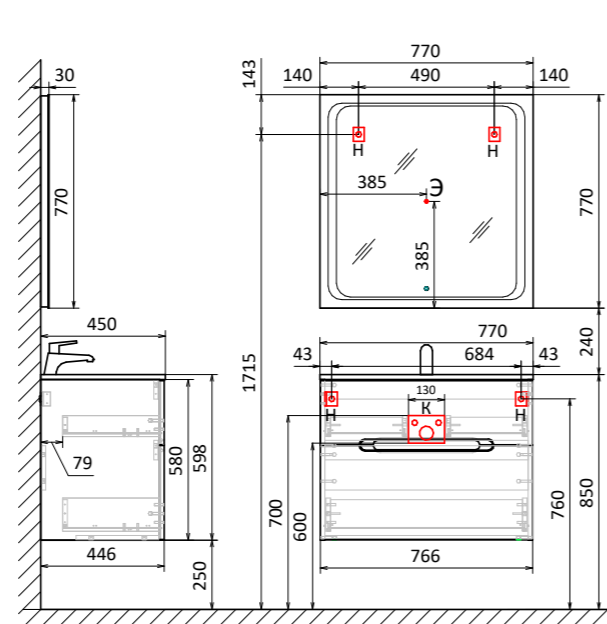

Тумба подвесная Modul 100
Зеркало Modul 100

Пенал Modul 120

Тумба подвесная Modul 60
Зеркало-шкаф Modul 60

Тумба подвесная Modul 80
Зеркало Modul 80

Тумба подвесная Modul 120
Зеркало Modul 120

-  H - место крепления к стене
-  K - место вывода воды и слива
-  Э - точка вывода электропровода