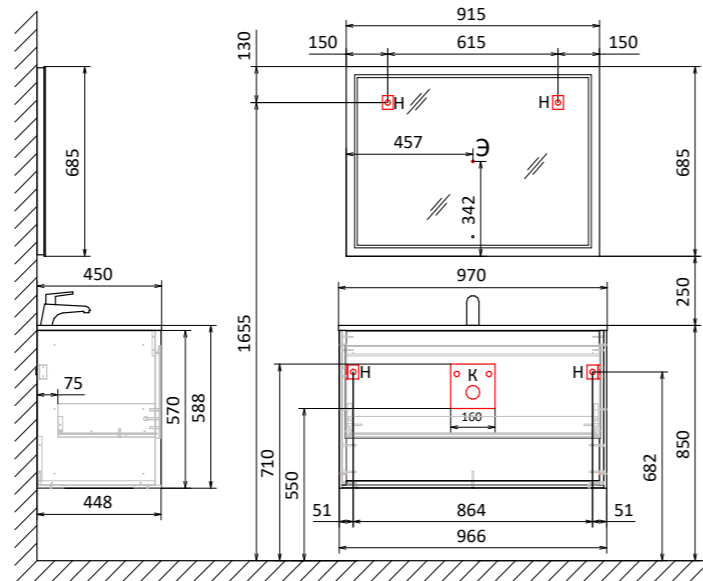

Тумба подвесная Glass 100
Зеркало Glass 100