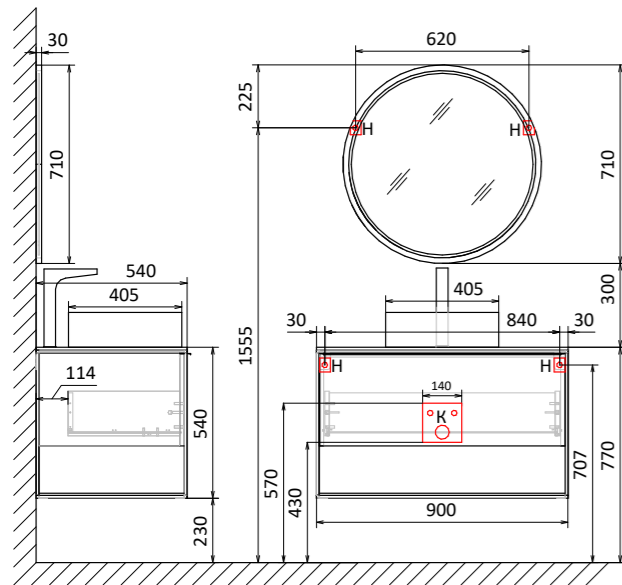

Тумба подвесная Steal 90
Зеркало Steal 77