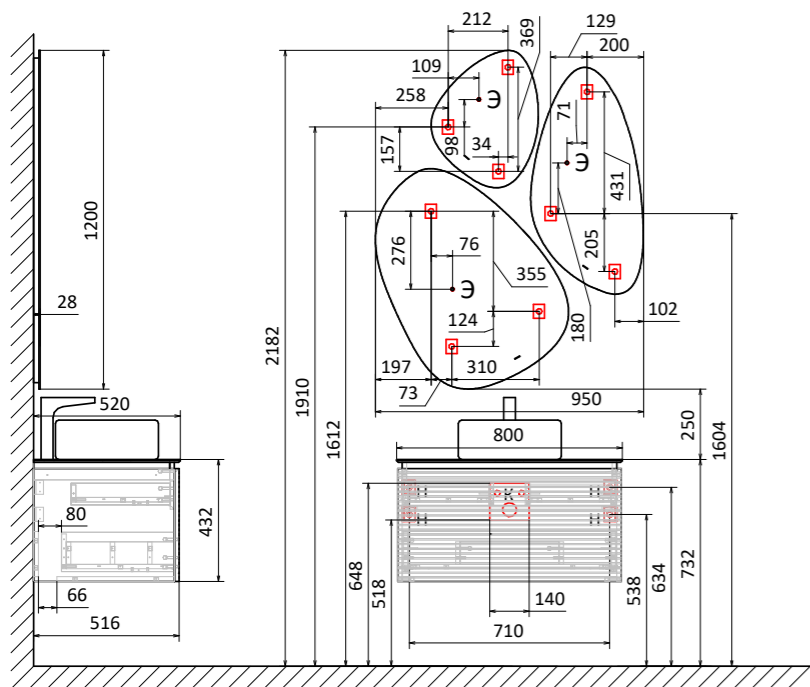

Тумба подвесная Stone 80
Комплект комбинаторных зеркал Stone 3 шт. (капля)