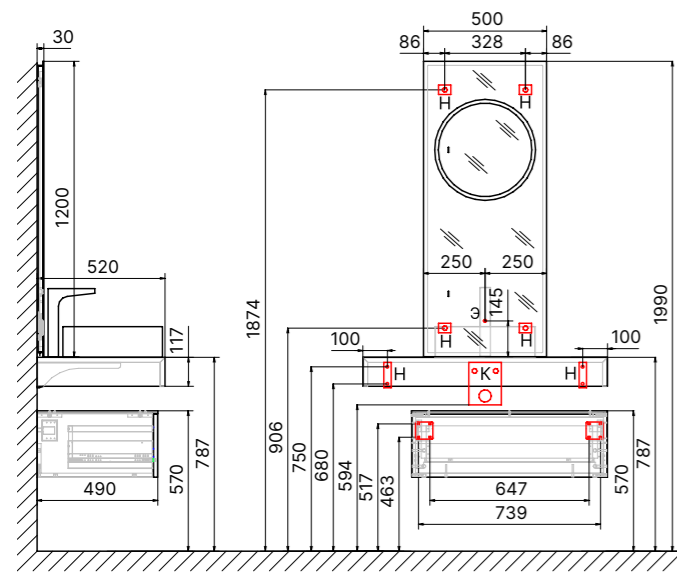

Зеркало Modulare 120
 Столешница Modulare 80
 Тумба подвесная Modulare 80

Пенал Modulare 110

Зеркало Modulare 120
 Столешница Modulare 120
 Тумба подвесная Modulare 60 - 2шт.

Зеркало Modulare 120
 Столешница Modulare 100
 Тумба подвесная Modulare 80