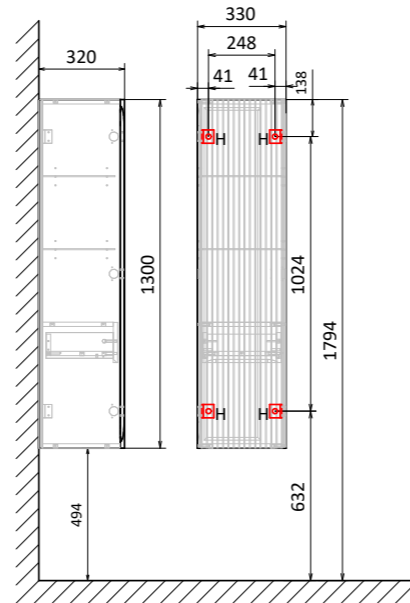

Пенал подвесной Strong 130