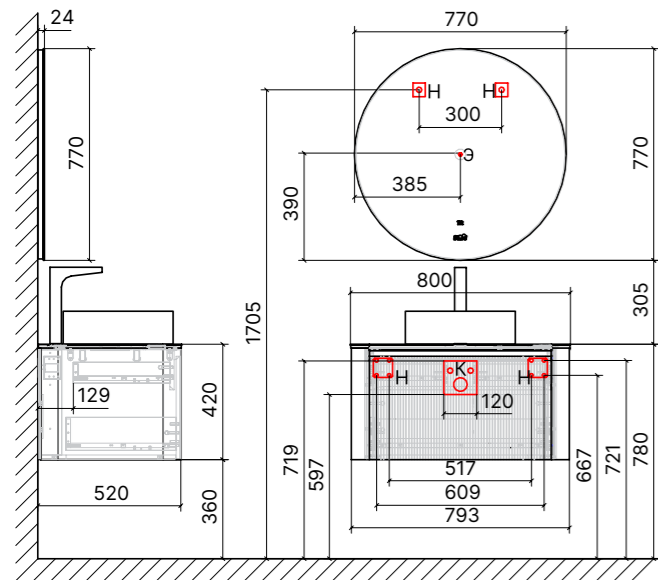

Зеркало Solo 77
Тумба Lumino 80