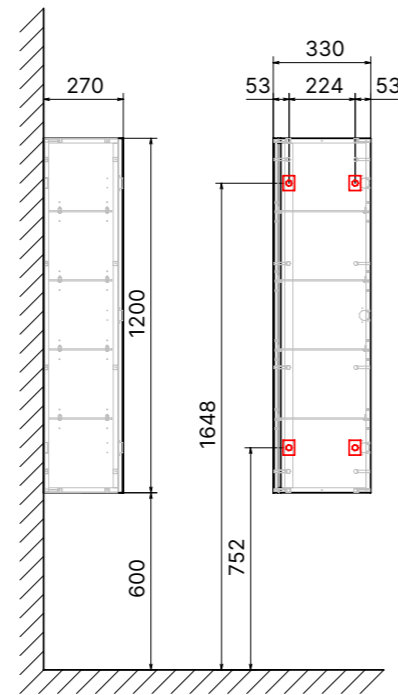

Пенал Incline 120