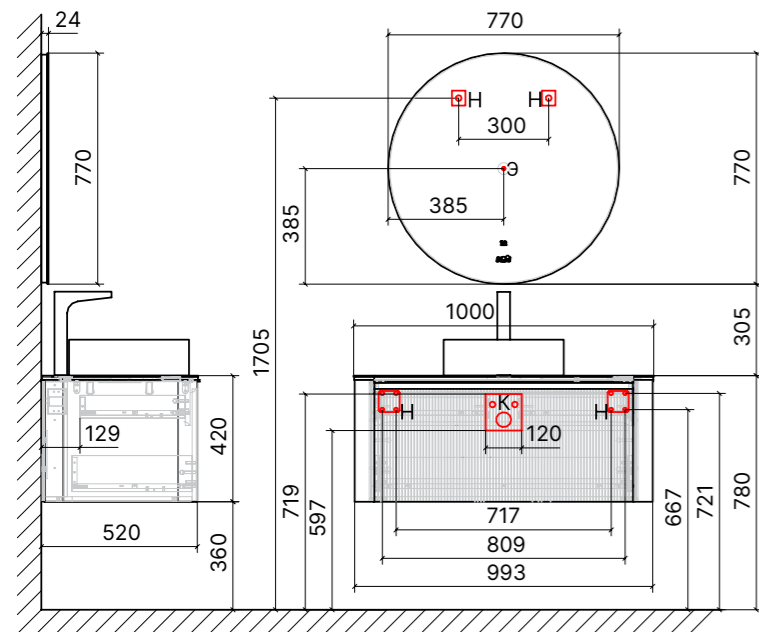

Зеркало Solo 77
Тумба Lumino 100

- H - место крепления к стене
- K - место вывода воды и слива
- Э - точка вывода электропровода