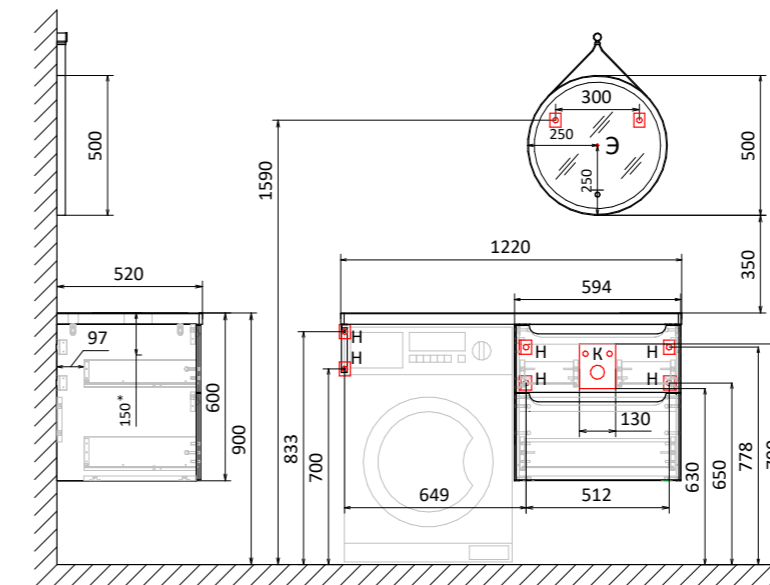

2 тумбы подвесных Wood 60
 Столешница Wood 120
 Зеркало Wood 50
 Зеркало Wood 60

Тумба подвесная Wood 80
 Столешница Wood 80
 Зеркало Wood 60

Пенал Wood 150

Тумба подвесная Wood 60
 Универсальная столешница Wood 122
 Зеркало Wood 50