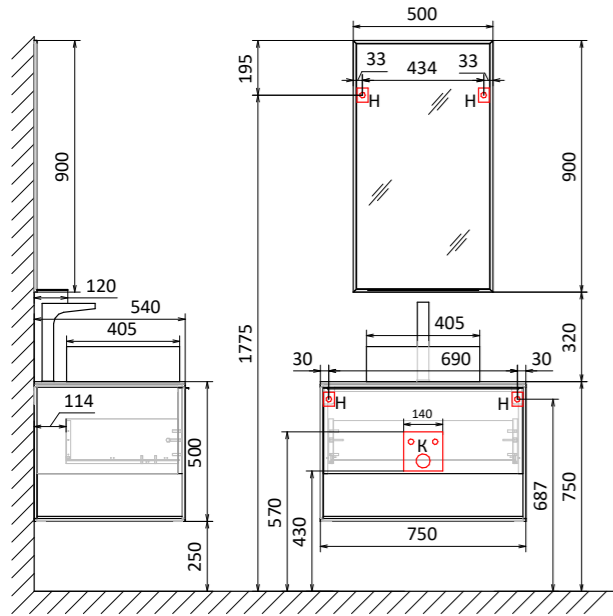

Тумба подвесная Steal 75
Зеркало Steal 50