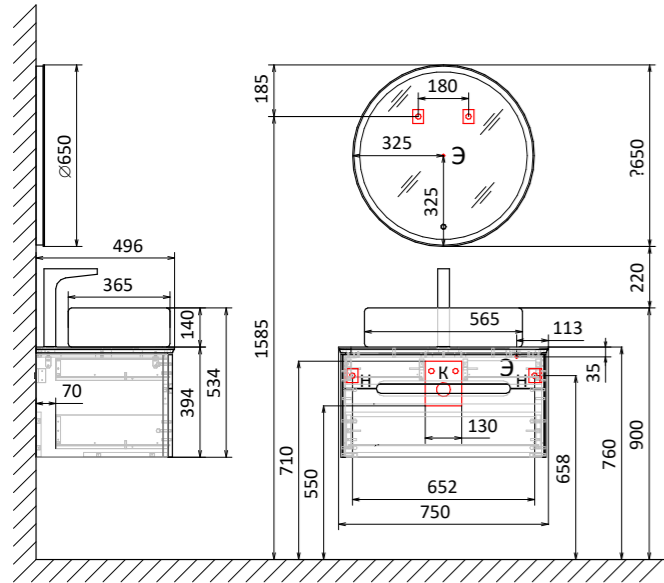

Зеркало Volume 48
Тумба подвесная Volume 80

Пенал Volume 125

Тумба подвесная Shine 75
Зеркало Shine 65

Пенал Shine 125

Тумба подвесная Shine 100
Зеркало Shine 51

Тумба подвесная Shine 90
Зеркало Shine 65

Тумба подвесная Shine 120
Зеркало Shine 48