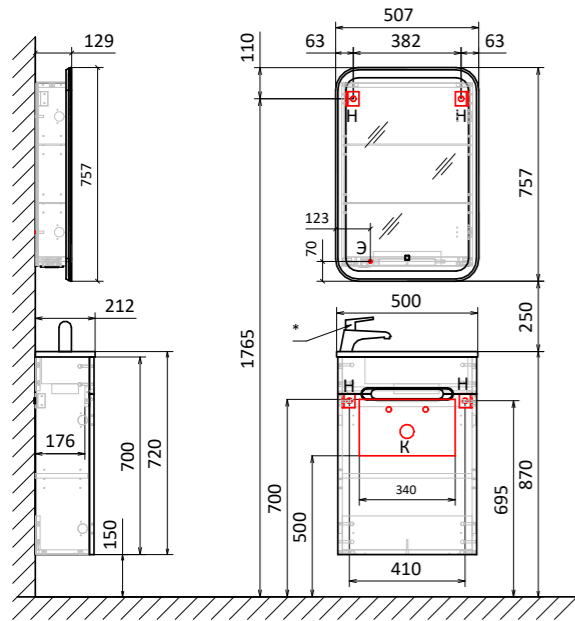

Тумба подвесная Modul 50
Зеркало-шкаф Modul 50