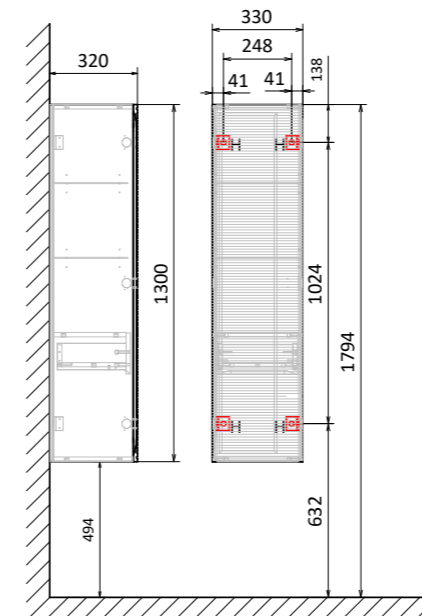

Пенал подвесной Karat 130

- H - место крепления к стене
- K - место вывода воды и слива
- Э - точка вывода электропровода