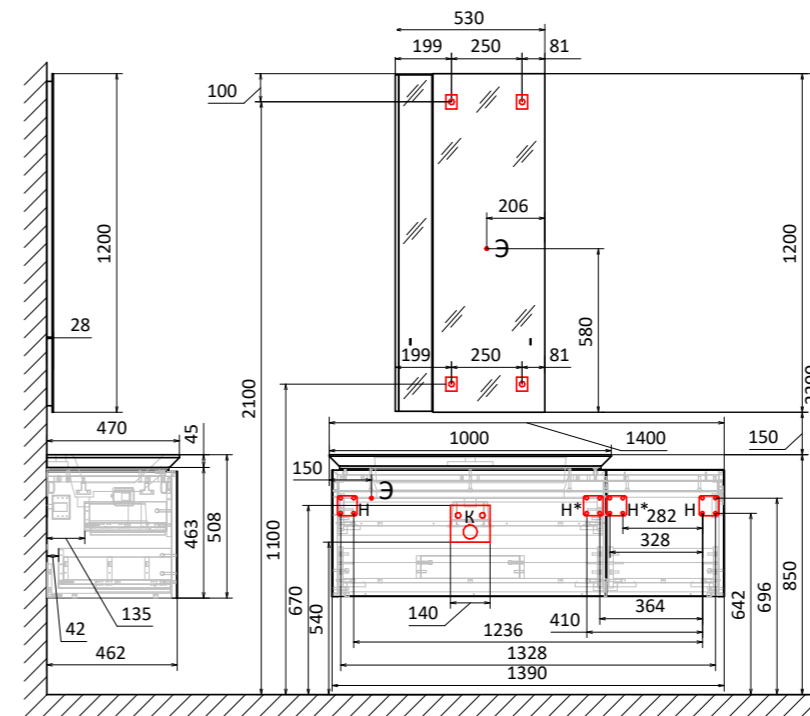

Тумба подвесная Incline 140
Зеркало со створкой Incline 53