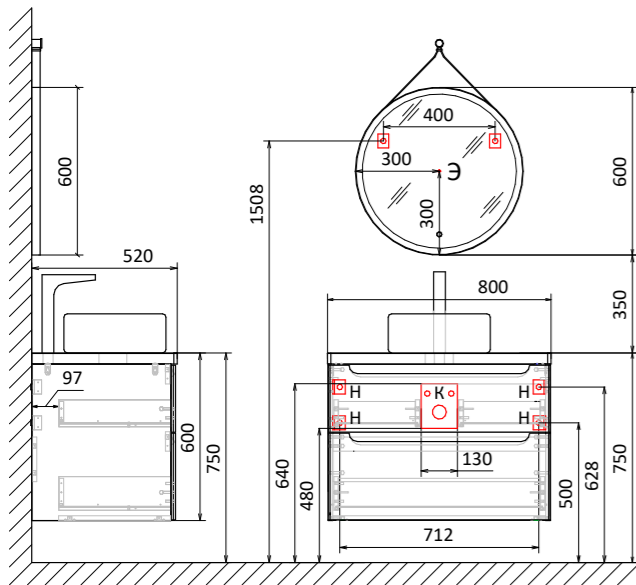

Тумба подвесная Wood 80
Столешница Wood 80
Зеркало Wood 60