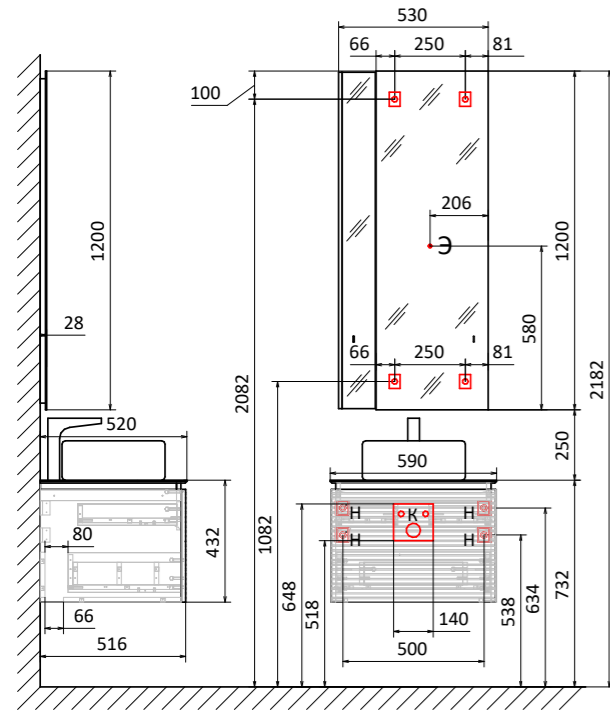

Тумба подвесная Strong 80
Зеркало Strong 57

Тумба подвесная Strong 120
Зеркало Strong 57

-  Н - место крепления к стене
-  К - место вывода воды и слива
-  Э - точка вывода электропровода

Тумба подвесная Stone 60
Зеркало со створкой Incline 53