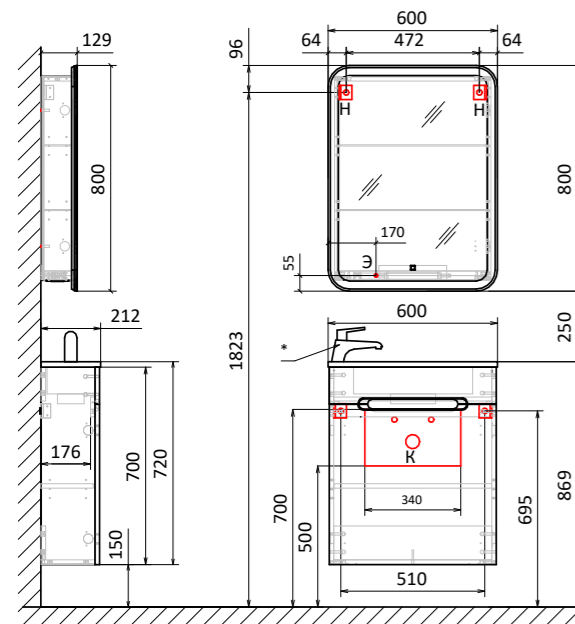

Тумба подвесная Modul 60
Зеркало-шкаф Modul 60