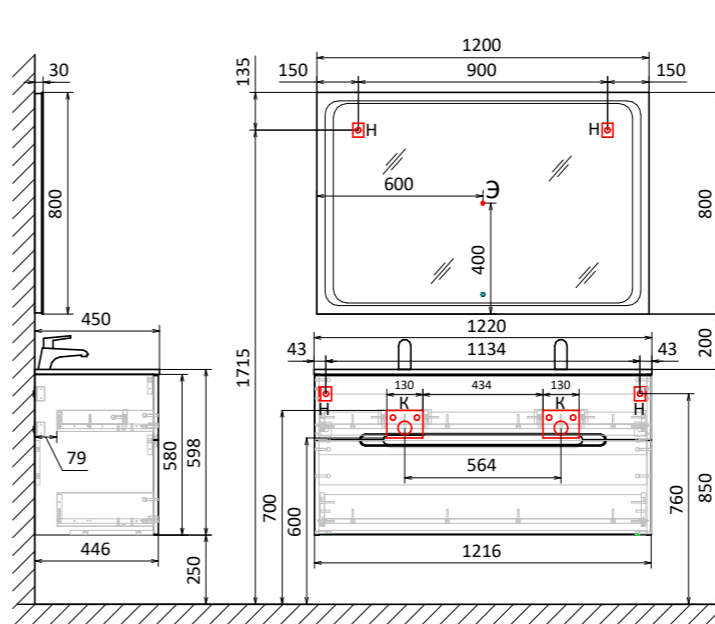

Тумба подвесная Modul 100
Зеркало Modul 100

Пенал Modul 120

Тумба подвесная Modul 60
Зеркало-шкаф Modul 60

Тумба подвесная Modul 80
Зеркало Modul 80

Тумба подвесная Modul 120
Зеркало Modul 120

-  H - место крепления к стене
-  K - место вывода воды и слива
-  Э - точка вывода электропровода