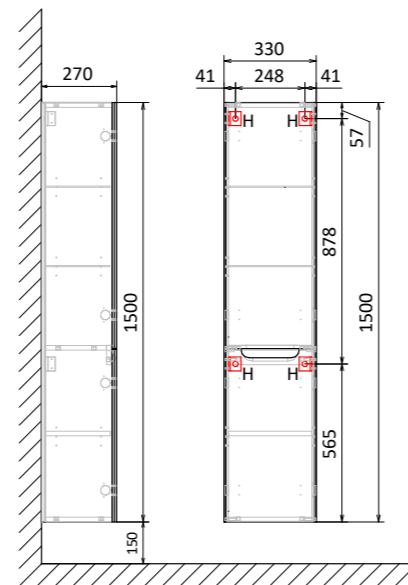

2 тумбы подвесных Wood 60
 Столешница Wood 120
 Зеркало Wood 50
 Зеркало Wood 60

Тумба подвесная Wood 80
 Столешница Wood 80
 Зеркало Wood 60

Пенал Wood 150

Тумба подвесная Wood 60
 Универсальная столешница Wood 122
 Зеркало Wood 50