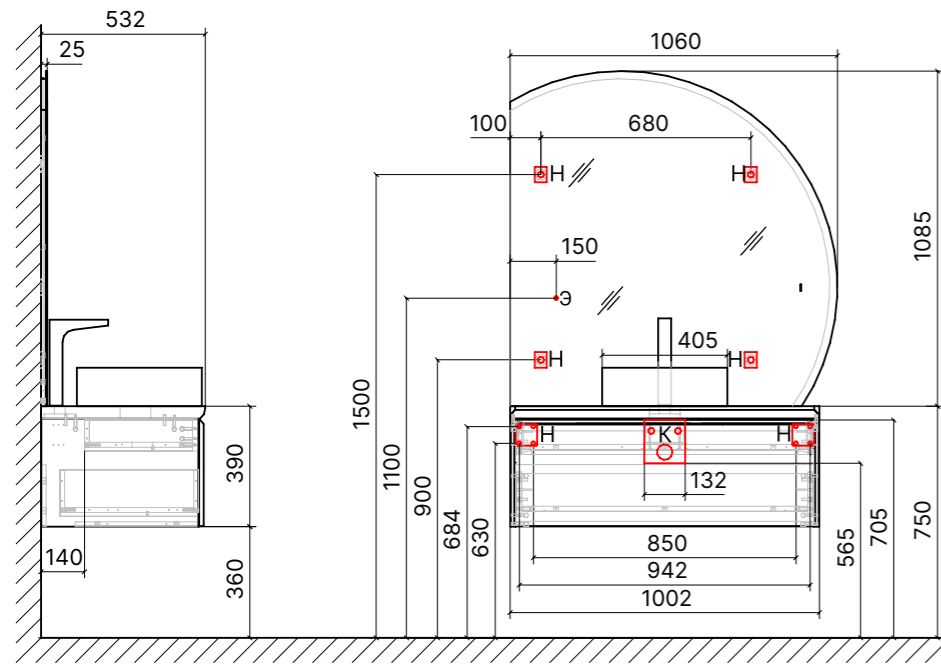

Зеркало Solis 106
Тумба подвесная Solis 100