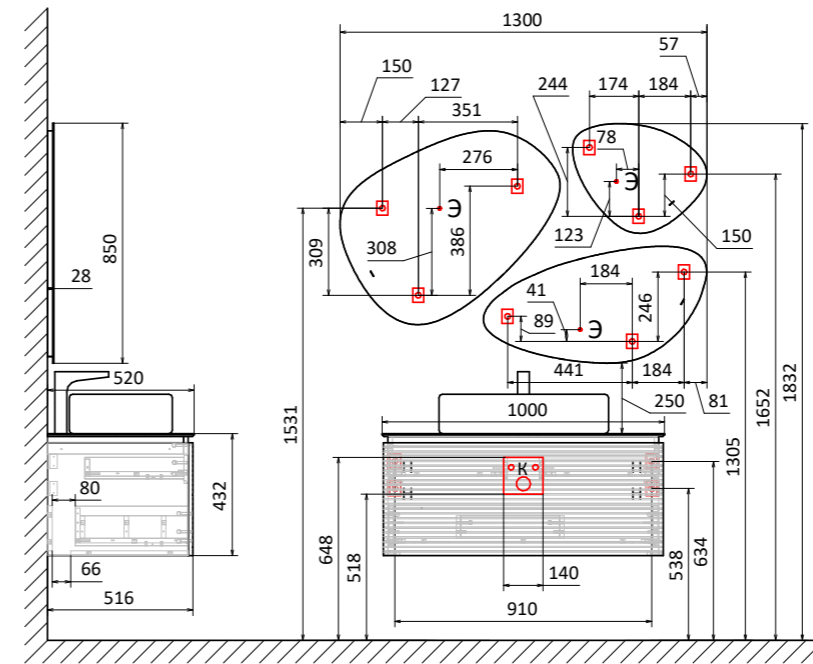

Тумба подвесная Stone 100
Комплект комбинаторных зеркал Stone 3 шт. (капля)