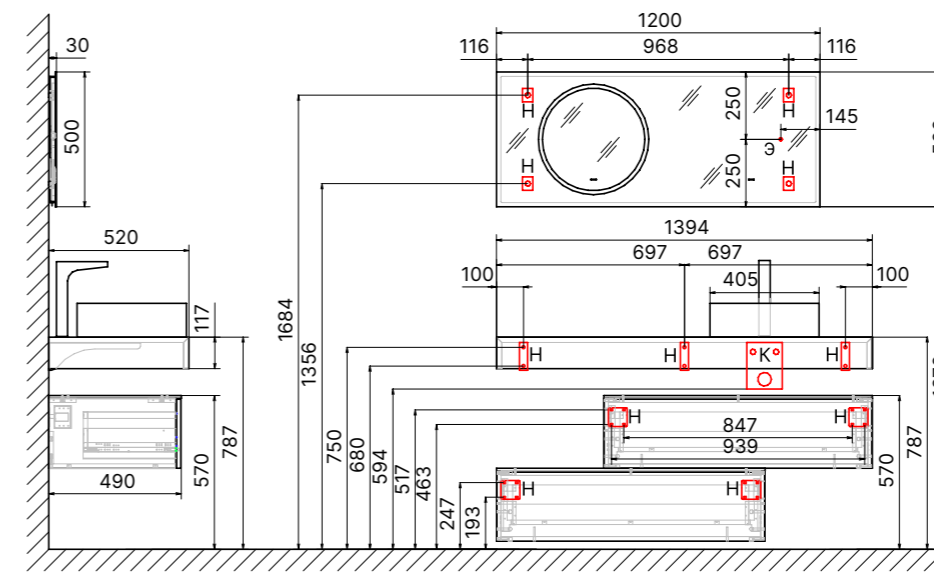

Зеркало Modulare 120
Столешница Modulare 140
Тумба подвесная Modulare 100 - 2шт.

- Н - место крепления к стене
- К - место вывода воды и слива
- Э - точка вывода электропровода