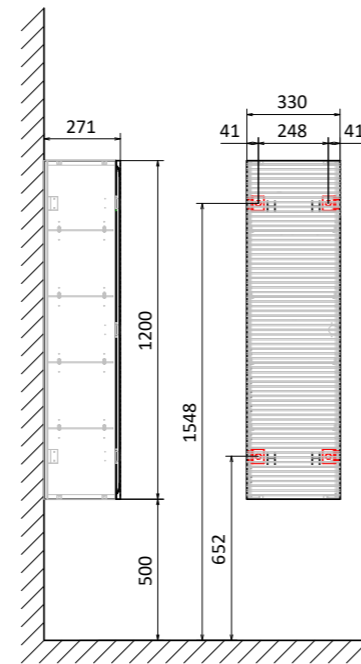

Пенал Stone 120