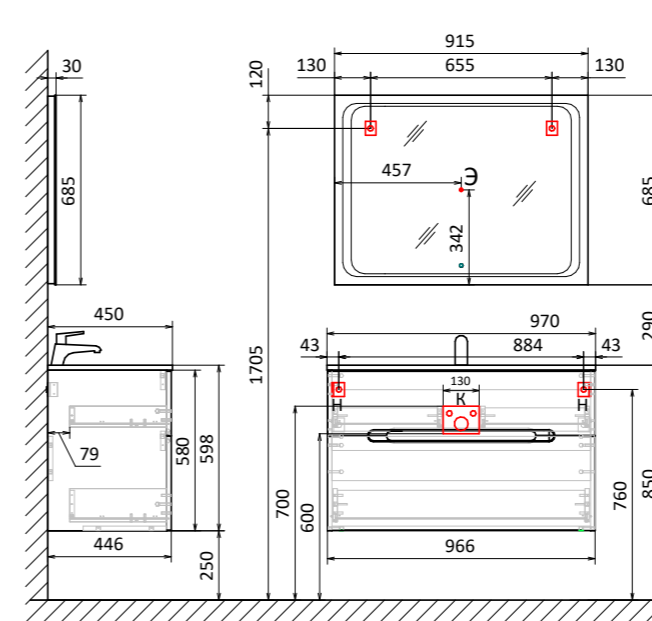

Тумба подвесная Modul 100
Зеркало Modul 100