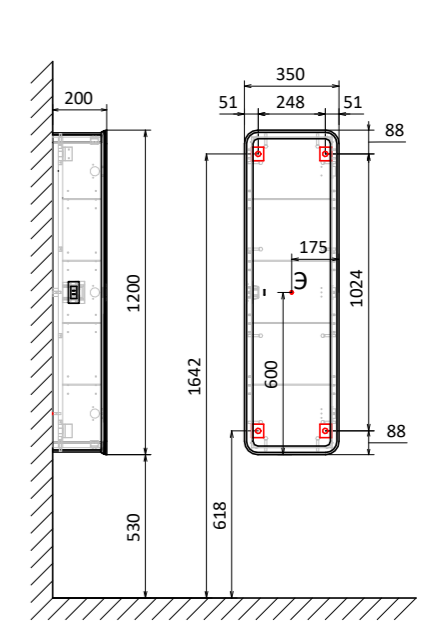

Пенал Modul 120