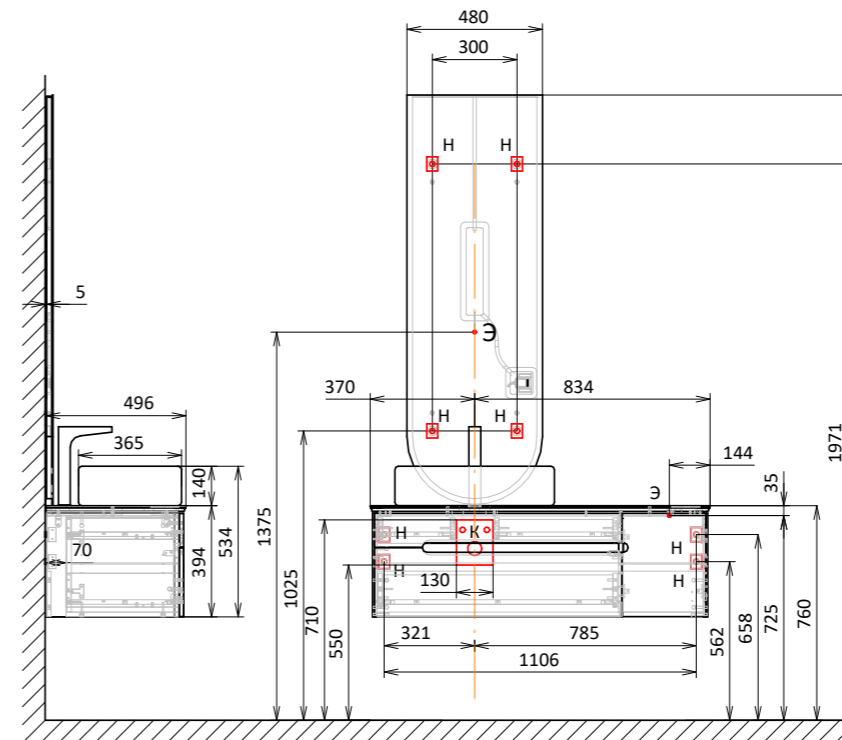

-  H - место крепления к стене
-  K - место вывода воды и слива
-  Э - точка вывода электропровода

Тумба подвесная Wood 60
 Столешница Wood 60
 Зеркало Wood 50

Тумба подвесная Wood 100
 Столешница Wood 100
 Зеркало Wood 60