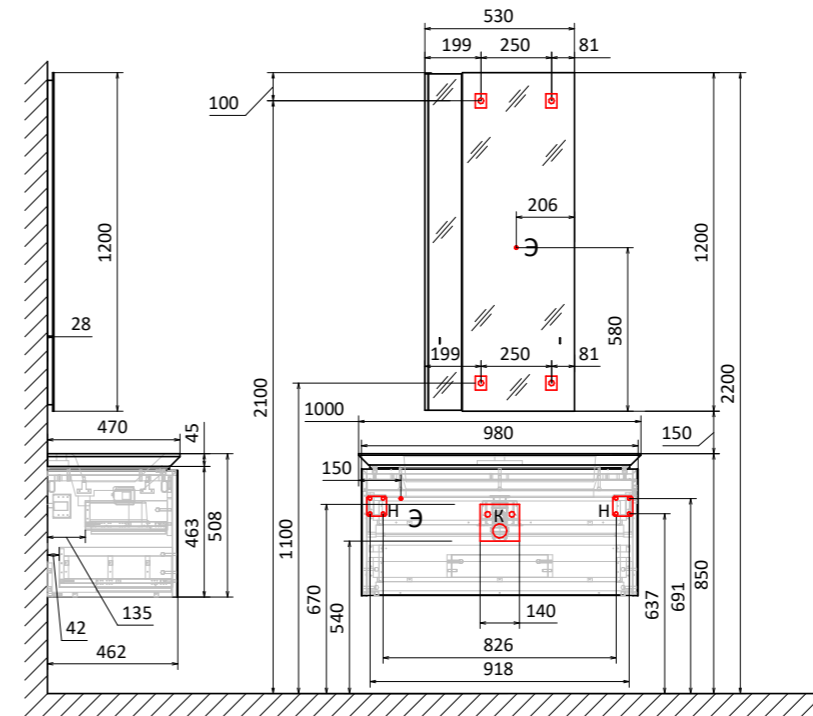

Тумба подвесная Incline 100
Зеркало со створкой Incline 53