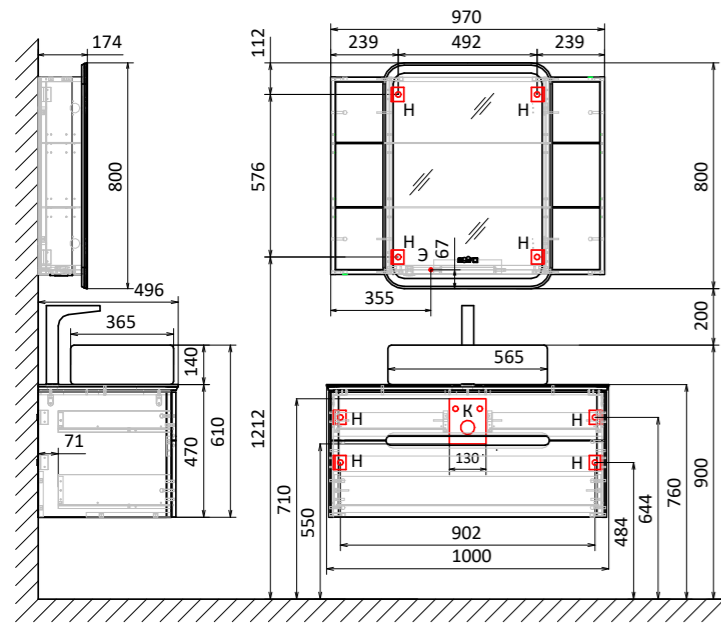

Тумба подвесная Bosko 100
Зеркало-шкаф Bosko 100