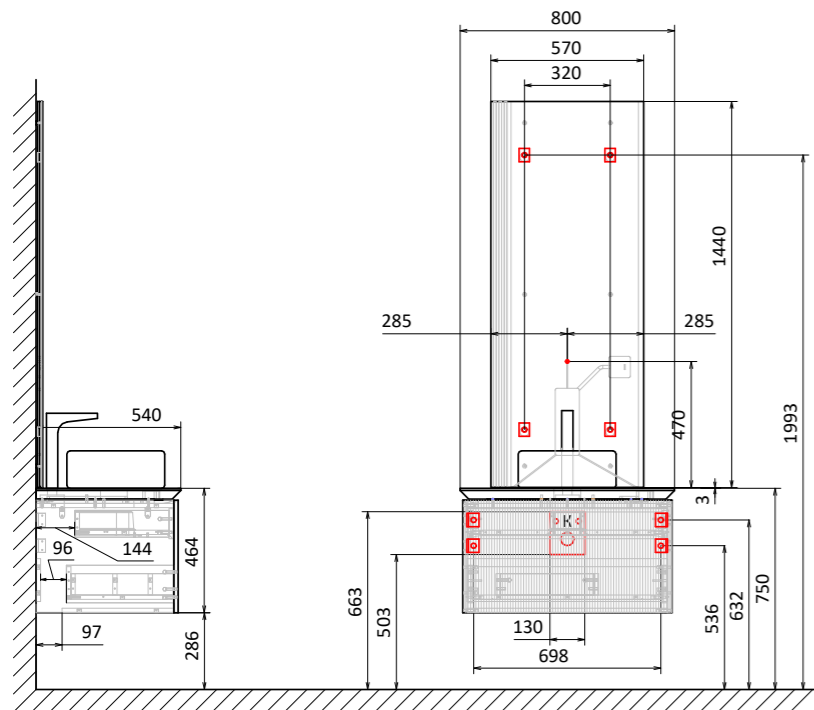

Тумба подвесная Strong 80
Зеркало Strong 57

Тумба подвесная Strong 120
Зеркало Strong 57

-  Н - место крепления к стене
-  К - место вывода воды и слива
-  Э - точка вывода электропровода

Тумба подвесная Stone 60
Зеркало со створкой Incline 53