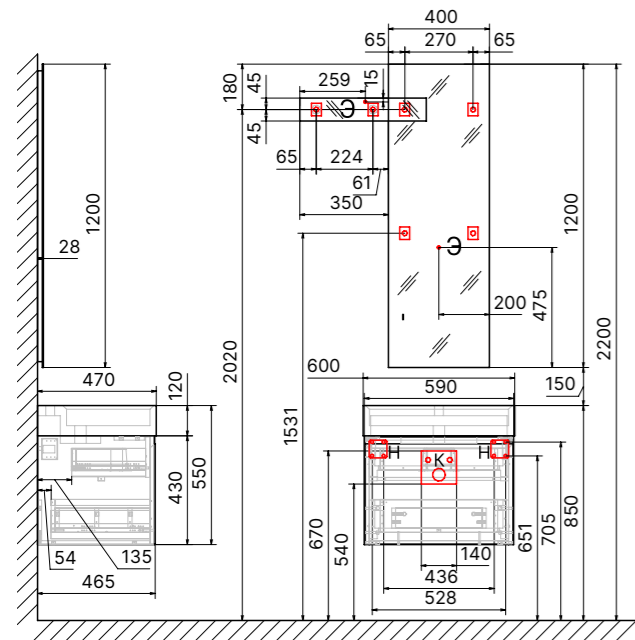

Зеркало Forest 40 со светильником
Тумба подвесная Forest 60