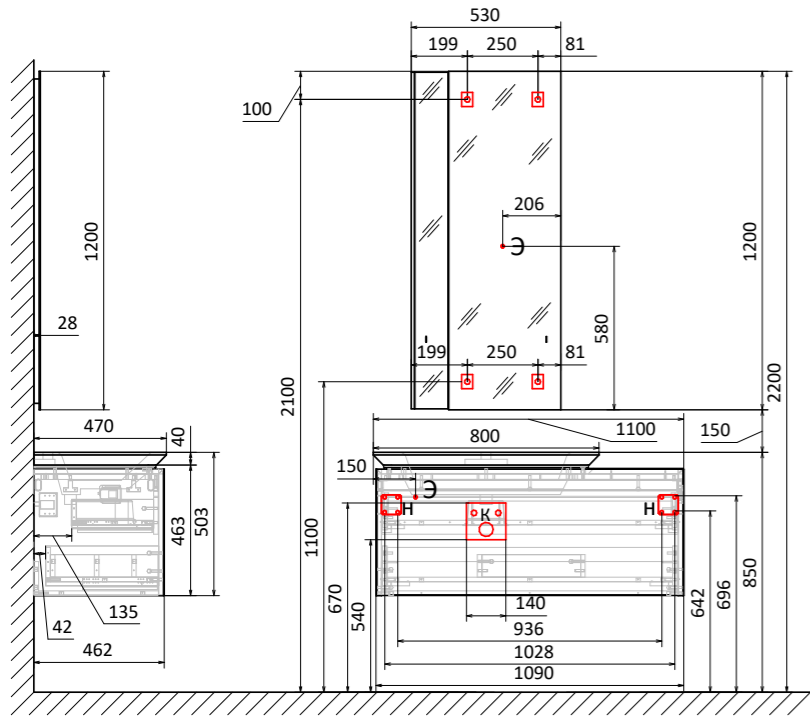

- Н - место крепления к стене
- К - место вывода воды и слива
- ♦ Э - точка вывода электропровода

Тумба подвесная Incline 140
Зеркало со створкой Incline 53