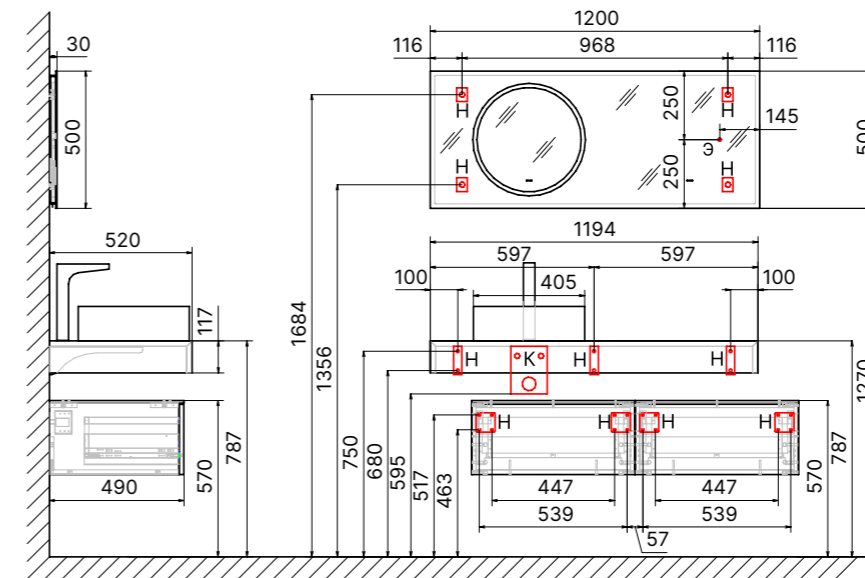

Зеркало Modulare 120
Столешница Modulare 120
Тумба подвесная Modulare 60 - 2шт.