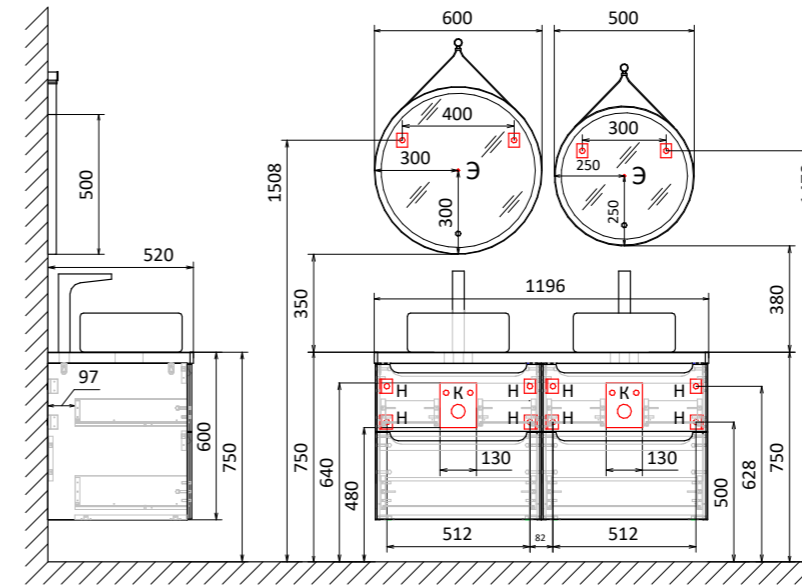

2 тумбы подвесных Wood 60
Столешница Wood 120
Зеркало Wood 50
Зеркало Wood 60