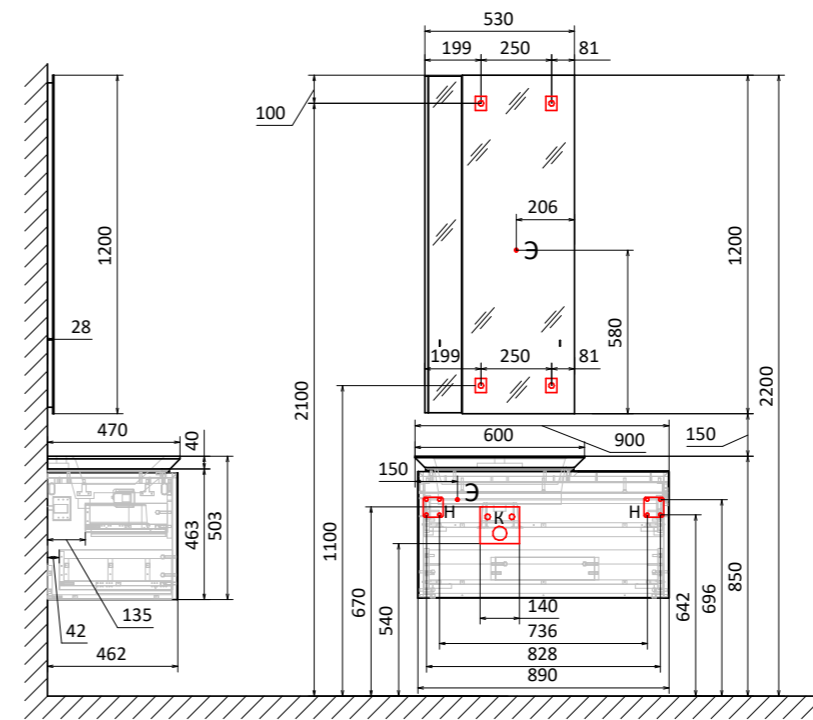

Пенал Incline 120

Тумба подвесная Incline 80
Зеркало со створкой Incline 53

-  H - место крепления к стене
-  K - место вывода воды и слива
-  Э - точка вывода электропровода

Тумба подвесная Incline 90
Зеркало со створкой Incline 53