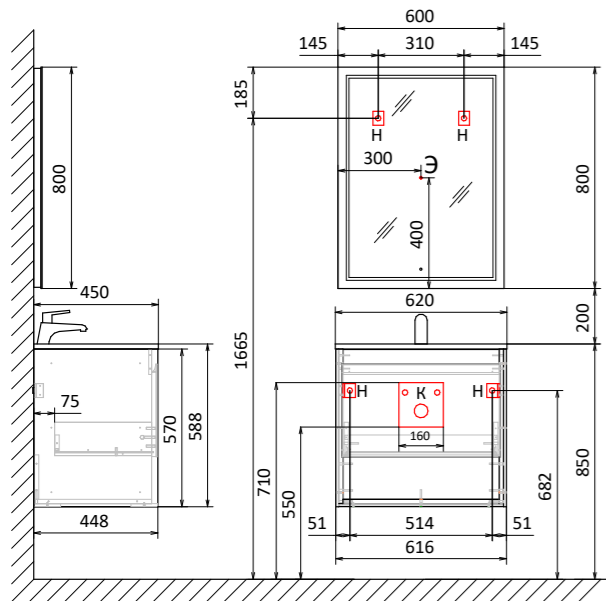

Тумба подвесная Glass 65
Зеркало Glass 65