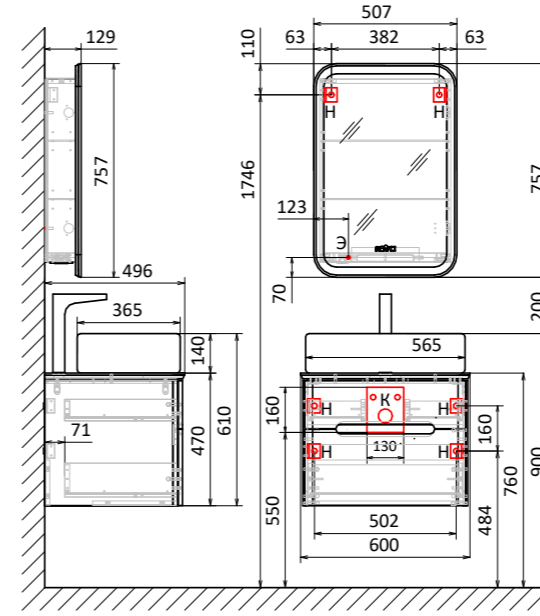

Тумба подвесная Bosko 60
Зеркало-шкаф Bosko 50