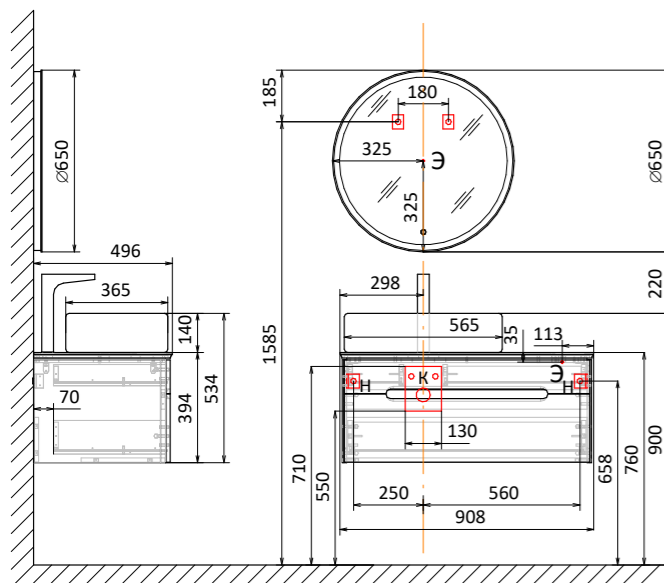

Зеркало Volume 48
Тумба подвесная Volume 80

Пенал Volume 125

Тумба подвесная Shine 75
Зеркало Shine 65

Пенал Shine 125

Тумба подвесная Shine 100
Зеркало Shine 51

Тумба подвесная Shine 90
Зеркало Shine 65

Тумба подвесная Shine 120
Зеркало Shine 48