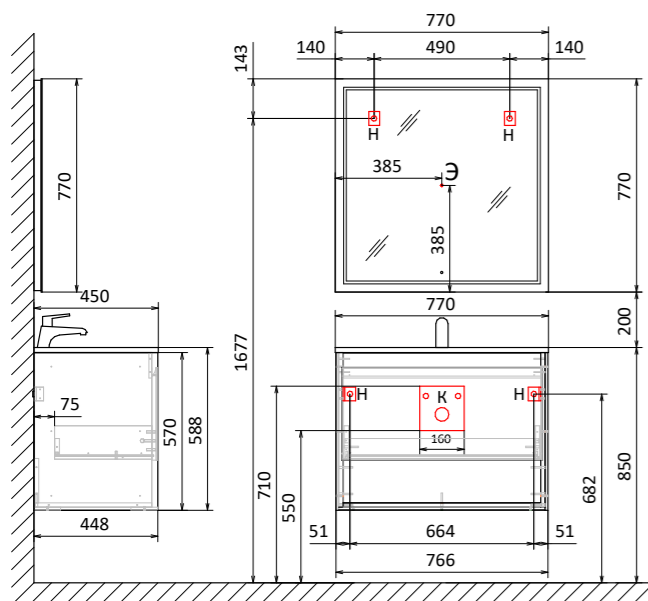

Тумба подвесная Glass 65
Зеркало Glass 65

Тумба подвесная Glass 100
Зеркало Glass 100

Тумба подвесная Glass 120
Зеркало Glass 120

Тумба подвесная Glass 80
Зеркало Glass 80

Пенал Glass 150

- H - место крепления к стене
- K - место вывода воды и слива
- Э - точка вывода электропровода