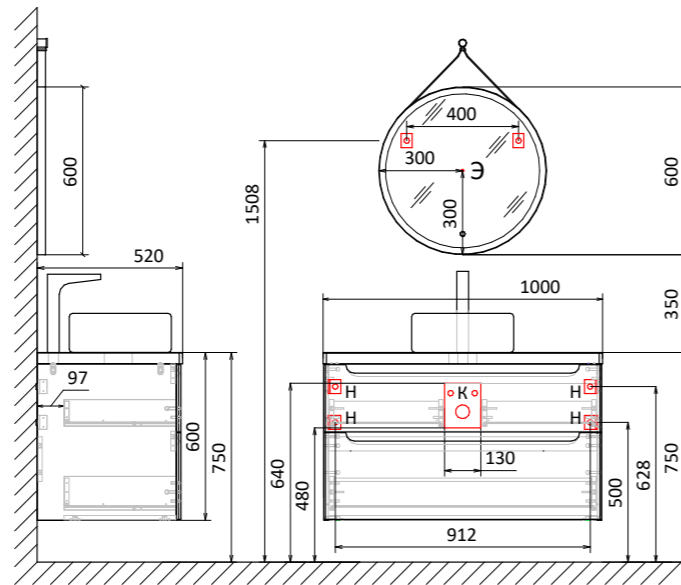

Тумба подвесная Wood 100
Столешница Wood 100
Зеркало Wood 60