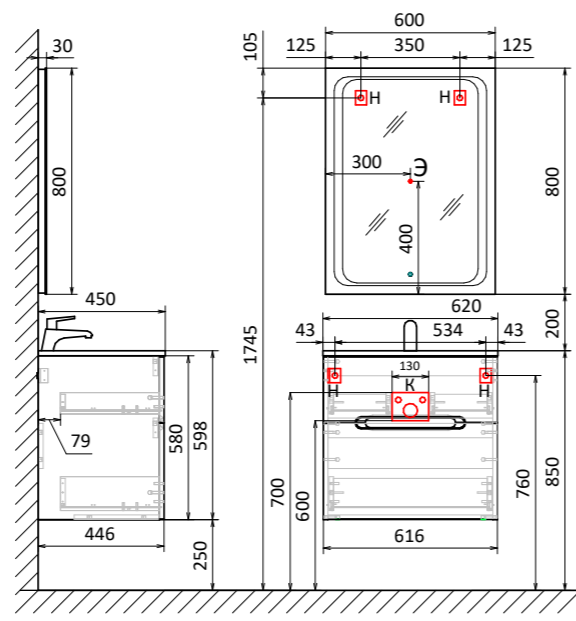

Тумба подвесная Modul 65
Зеркало Modul 65