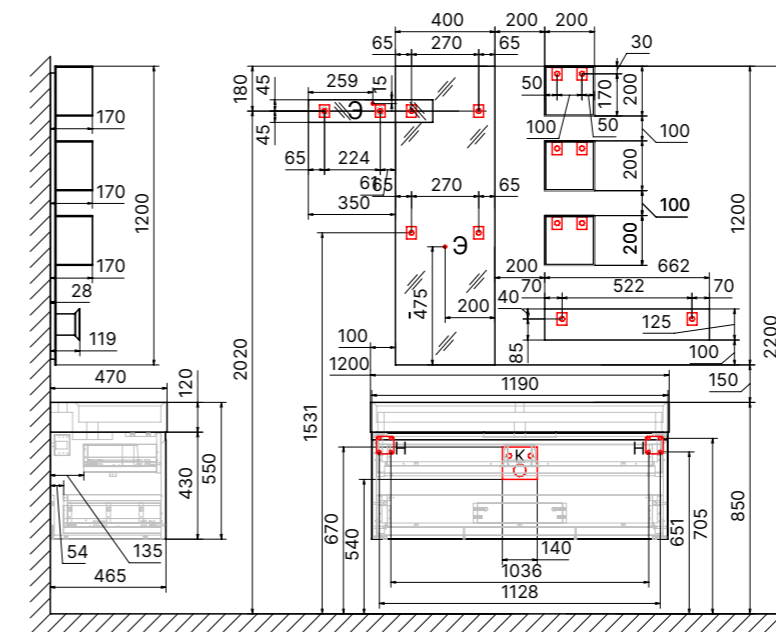

Зеркало Forest 40 со светильником
Полка подвесная Forest 20 3шт.

Полка полотенцедержатель Forest 60
Тумба подвесная Forest 120